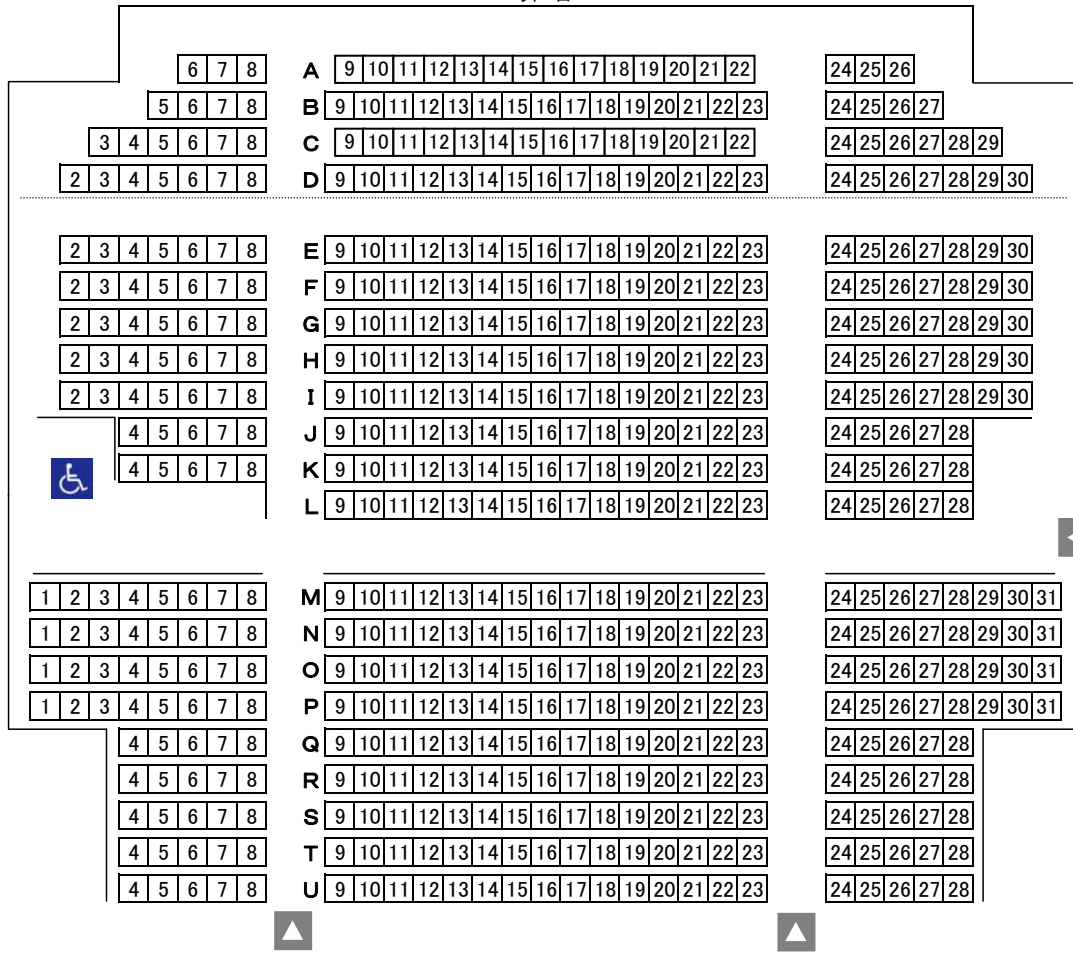

サンケイホールブリーゼ 座席表

1階席

舞台

バルコニー
Lサイド1階

バルコニー
Rサイド1階

バルコニー
Lサイド2階

バルコニー
Rサイド中2階

バルコニー
Rサイド2階

2階席

バルコニー
Lサイド中2階

バルコニー
Lサイド2階

バルコニー
Rサイド中2階

バルコニー
Rサイド2階